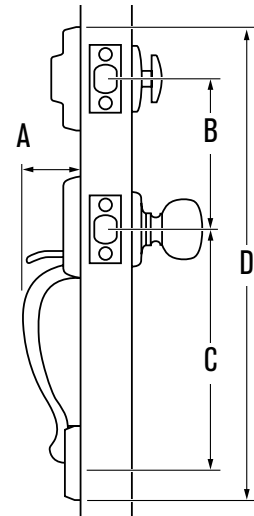

## Caractéristiques

<b>Préparation de porte</b>	<ul style="list-style-type: none"> <li>▪ <b>Pêne dormant</b> : 2 1/8 po ou 1 1/2 po, perçage du bord de 1 po. Têtière 1 po x 2 1/4 po.</li> <li>▪ <b>Poignée</b> : Perçage transversal de 2 1/8 po. Perçage du bord de 1 po.</li> </ul>
<b>Écartement</b>	<ul style="list-style-type: none"> <li>▪ <b>Pêne dormant</b> : Réglable à 2 3/8 po ou 2 3/4 po.</li> <li>▪ <b>Poignée</b> : Réglable à 2 3/8 po ou 2 3/4 po.</li> </ul>
<b>Épaisseur de porte</b>	<ul style="list-style-type: none"> <li>▪ Portes standard de 1 3/4 po.</li> <li>▪ Portes de 2 1/4 po en option avec pièces de rechange.</li> <li>▪ Non conçue pour les portes de 1 3/8 po.</li> </ul>
<b>Cylindre</b>	SmartKey®
<b>Têtières</b>	1 po x 2 1/4 po Spécifier coin rond, coin carré ou encastrée.
<b>Gâches</b>	<ul style="list-style-type: none"> <li>▪ <b>Pêne dormant</b> : 1 1/8 po x 2 3/4 po. Spécifier coin rond ou coin carré. Autres options offertes.</li> <li>▪ <b>Poignée</b> : 2 1/4 po plein rebord. Spécifier coin rond ou coin carré. Autres options offertes.</li> </ul>
<b>Boulon</b>	<ul style="list-style-type: none"> <li>▪ <b>Pêne dormant</b> : Course de 1 po.</li> <li>▪ <b>Poignée</b> : Course de 1/2 po.</li> </ul>
<b>Sens d'ouverture de la porte</b>	Réversible pour les portes main droite et main gauche.
<b>ANSI/BHMA</b>	Le pêne dormant est homologué Classe 3.
<b>UL</b>	Cote de résistance au feu UL de 20 minutes en option.
<b>ADA</b>	N/A

## Dimensions

Dimensions	A	B	C	D
Amador	2 3/32 po	5 1/2 po	9 11/16 po	17 15/32 po